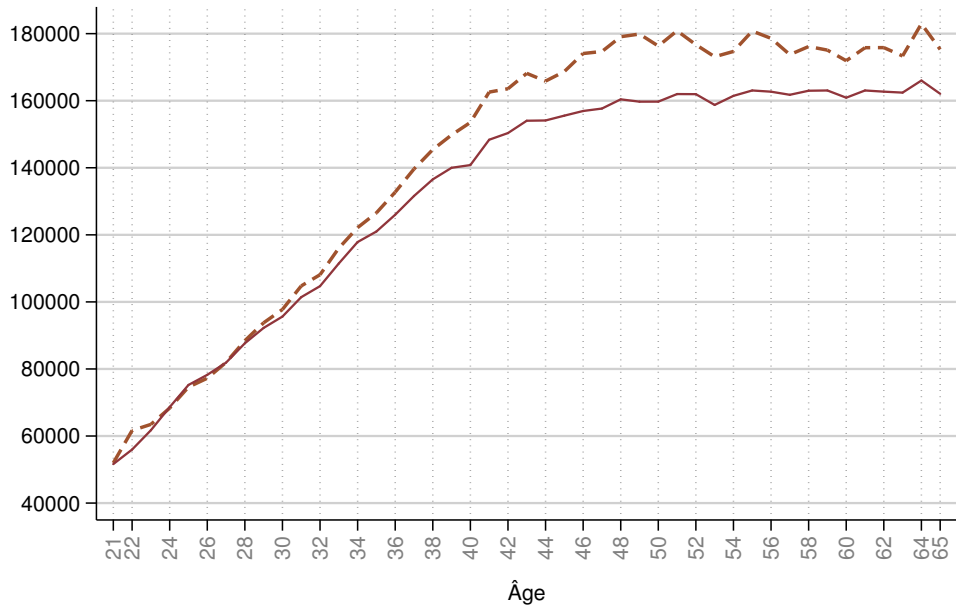

SAS (42h) au prix de 2010

--- Moyenne — Médiane

Source: ESS 2010, OFS  
Secteurs public et privé